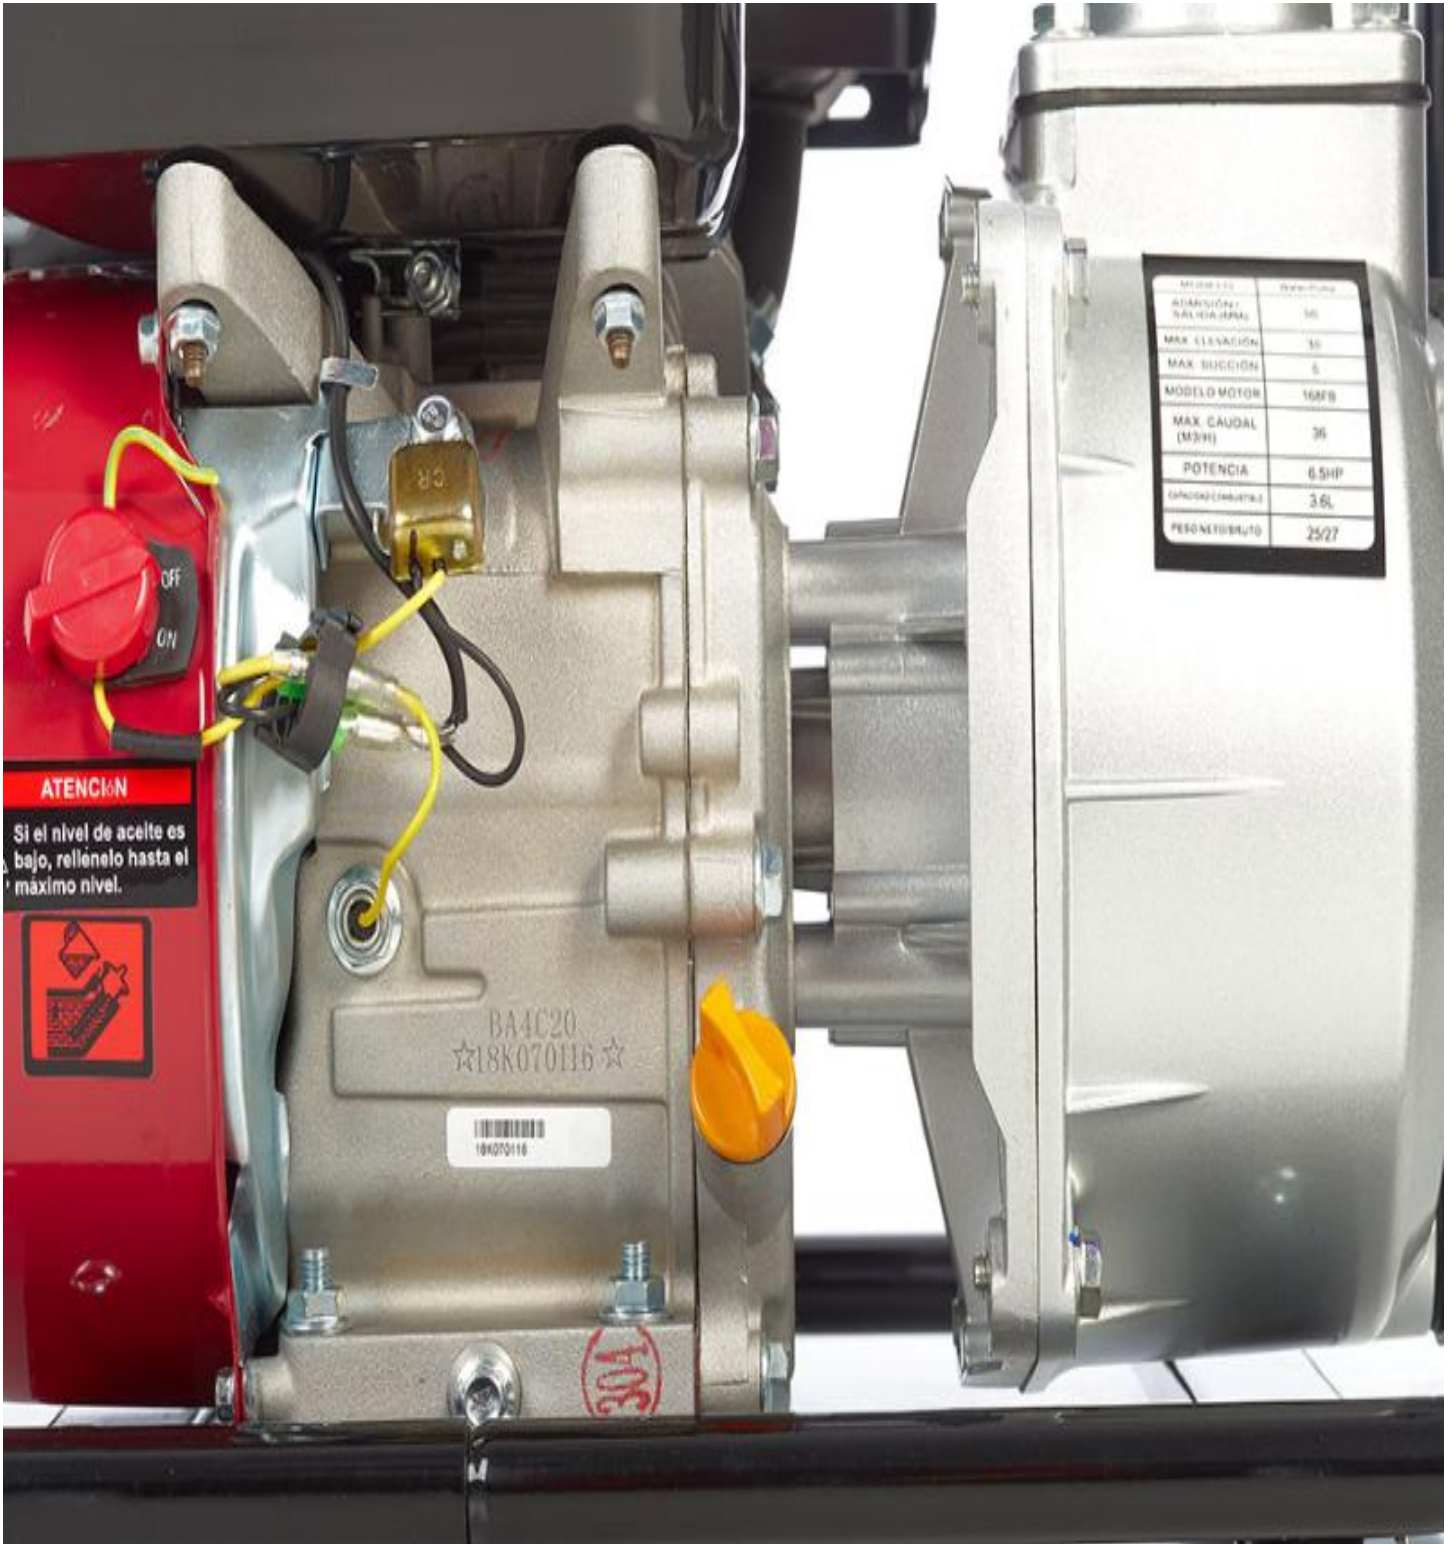

FRAGA

MILLASUR - BA4C20 - BOMBA DE AGUA 4T - 6.5 HP 5KW CAUDAL: 600 LT/MIN

ALTURA MAXIMA SUCCION: 8 MT. - ALTURA MAXIMA BOMBEO: 30MT

Características:

- Motobomba gasolina
- Motor 4 Tiempos
- Portable y de fácil uso
- Bajo nivel de ruido
- Alta eficiencia

MOTOR 4T

CILINDRADA 196 CC

POTENCIA 6.5 HP / 5 KW

CAPACIDAD 600 L/MIN

PASO BOMBA 2 (50 MM)

ALTURA MÁXIMA SUCCIÓN 8 M

ALTURA MÁXIMA BOMBEO 30 M

PESO 25 KG

ITEM	VALUE
ATMOSFERA/SALEADURA	30
MAX ELEVACION	30
MAX SUCCION	0
MODELO MOTOR	16F8
MAX CAUDAL (M3/H)	36
POTENCIA	6.5HP
CAPACIDAD (LITROS)	3.6L
RESORTE/GRUPO	25/27

ATENCIÓN
Si el nivel de aceite es bajo, rellénelo hasta el máximo nivel.