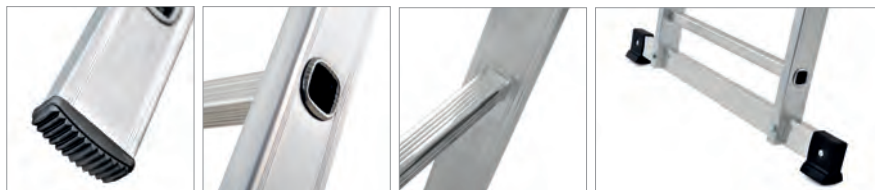

Escalera 2 tramos corredera

Robusta y estable, gracias a sus bisagras de acero reforzado soldadas eléctricamente la escalera se puede utilizar completamente extendida. Práctico sistema de bloqueo de ambos tramos con seguro de fijación.

Guías robustas. Ideal para trabajos en el hogar y para profesionales, tanto en el interior como en el exterior. Certificada según la normativa EN131.

Resiste hasta 150 kg de carga. Montantes paralelos de aluminio estriados.

Barra estabilizadora con tacos antideslizantes que aseguran una máxima adhesión al terreno. Peldaños de 25x25 mm.

Material: aluminio.

EN 131

D-Lgs 81/08

150 kg

Artículo	Precio €	Modelo	cm	cm	cm	cm	cm	cm	Kg	mm	Cod. barras
ALM09	162,85	2x9	40	90	426	412	516	10,10	60x22	680272	
ALM12	205,50	2x12	40	120	540	517	625	16,60	84x22	680296