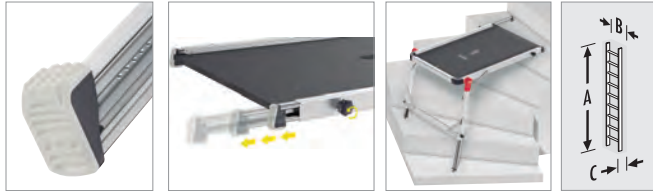

2 Años de garantía 150 kg

Artículo	Precio €							Cod. barras 4007126...
9940-001	182,98	1	A= 90 B= 57	A= 100 B= 54 C= 75	A= 120 B= 80	A= 93 B= 75 C= 6	9	026903

- WITTE
- ATM
- OLFA
- NWS
- BODENGRIP
- JOKARI
- TURNUS
- PAFFRATH
- KANCA
- HALDER
- PICARD
- ATM
- Pica
- T/COM
- GEB
- ATM MB
- ROUGHNECK
- OMAT
- FISCO
- SOLA
- VOGEL
- ATM
- RUKO
- Qualit
- LEJA tools
- osborn
- DRONCO
- INTERFLEX
- Golflex
- ATM
- faio
- Hailo GIERRE
- ceagle
- Collomix
- UMETA
- ST
- UNIKO
- COBBIN
- SCANGRIP
- ATM
- Ulti-Mate
- TDX
- DRAPPI
- CleanGel
- CAMP
- idreasy