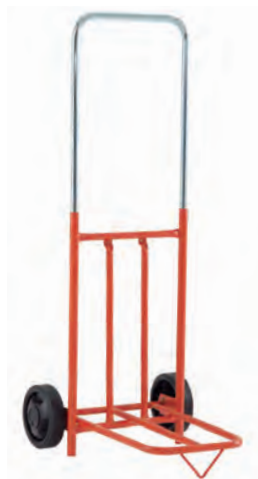

- Pala abatible.
- Asa telescópica.
- Ruedas de plástico.
- Requiere poco espacio de almacenamiento.
- Carga máxima de 80 kg.