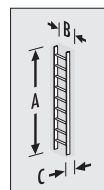

Hailo

10 Años de garantía

EN 131-1-2-3

Cumple con la nueva norma DIN EN