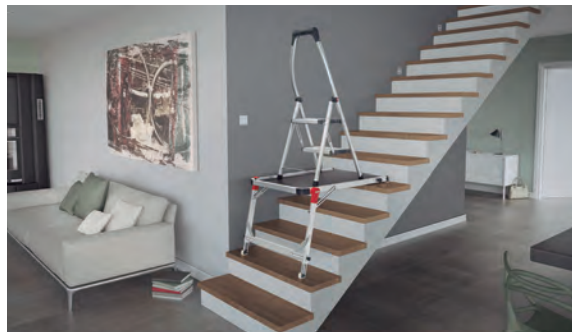

2 Años de garantía 150 kg

Artículo	Precio €							Cod. barras 4007126...
9940-001	182,98	1	A= 90 B= 57	A= 100 B= 54 C= 75	A= 120 B= 80	A= 93 B= 75 C= 6	9	026903

- WITTE
- ATM
- OLFA
- NWS
- BODENGRIP
- JOKARI
- TURNUS
- PAFFRATH
- KANCA
- HALDER
- PICARD
- ATM
- Pica
- T/COM
- GEB
- ATM MB
- ROUGHNECK
- OMAT
- FISCO
- SOLA
- VOGEL
- ATM
- RUKO
- Qualit
- LEJA tools
- osborn
- DRONCO
- INTERFLEX
- Golflex
- ATM
- faio
- Hailo GIERRE
- ceagle
- Collomix
- UMETA
- ST
- UNIKO
- COBBIN
- SCANGRIP
- ATM
- Ulti-Mate
- TDX
- DRAPPI
- CleanGel
- CAMP
- idreasy