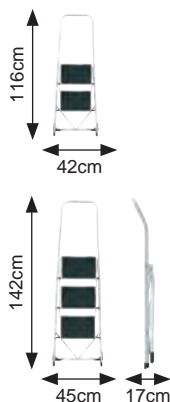

Mini escalera Safety

Estribo de seguridad extra alto de 50 cm. Peldaños grandes de acero con esterillas negras antideslizantes. Tacos estriados con superficie total de apoyo. Resiste hasta 150 kg de carga.