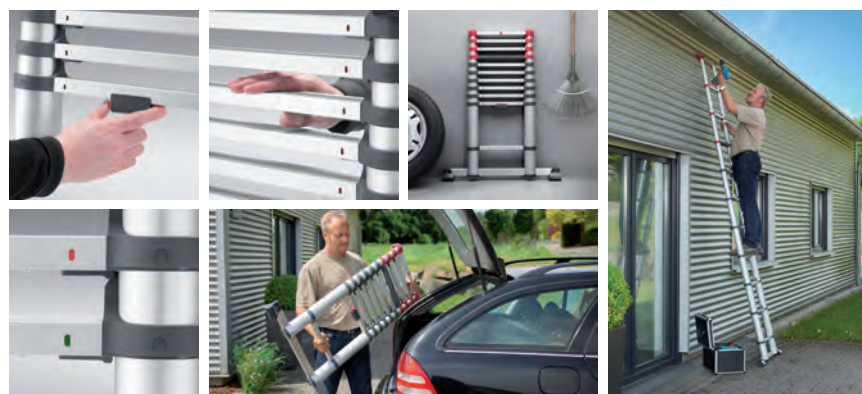

Escalera telescópica FlexiLine

Altura ajustable peldaño a peldaño. Sistema único de desbloqueo con una sola mano permite que se retraiga de forma sencilla y segura. Todos los peldaños se cierran a la vez desde un único punto. Distancia de seguridad entre peldaños para evitar atraparse los dedos.

Estado de bloqueo fácil de identificar gracias al indicador de bloqueo de color en cada escalón. Protector de goma contra impactos de pared. Grandes pies de plástico y estabilizador (en escaleras de 11 y 13 peldaños). Correa de transporte.

Resiste hasta 150 kg de carga. Material: aluminio.

Artículo	Precio €	Modelo	cm	cm	cm	Kg	A	cm B	C	Cod. barras
7113-092	183,52	9	94	260	320	8,1	94	46	8	905599
7113-112	233,50	11	102	320	430	10,7	99	47	9	905605
7113-132	280,94	13	111	380	480	13,1	108	48	10	905612