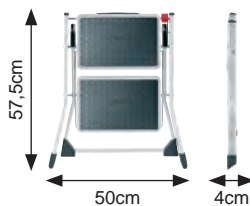

Taburete Mini

Fácil de guardar: plegado sólo tiene 4 cm de ancho. 2 peldaños grandes con esterillas negras antideslizantes. Bloqueo de seguridad de las juntas con botón de desbloqueo. Tacos de plástico antideslizante. Resiste hasta 150 kg de carga. Material: acero.