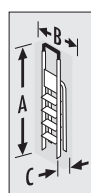

Escalera de tijera L40 EASYCLIX

Travesaño superior de seguridad con gancho para cubo. Plataforma de acero galvanizado con ranuras antideslizantes. Unión larguero-peldaño robusta con remachado high-tech. Tacos antideslizantes. Peldaños de aluminio, anchos y profundos con ranuras antideslizantes. Cables de acero de refuerzo a partir de 5 peldaños. Resiste hasta 150 kg de carga.

Artículo	Precio €	Escalera	A cm	B cm	mm	mm	Kg	A	cm B	C	Cod. barras 3700867...
5_8943-001	51,67	3	A=125 B=62	235	40x20	35x20	3,3	136	43	13	900150
5_8944-001	60,55	4	A=146 B=84	260	40x20	35x20	3,9	159	46	13	900167
5_8945-001	71,25	5	A=168 B=106	280	40x20	35x20	4,6	182	48	13	900174
5_8946-001	80,87	6	A=190 B=128	305	40x20	35x20	5,5	206	51	13	900181
5_8947-001	94,78	7	A=212 B=150	325	40x20	35x20	6,3	230	54	13	900198
5_8948-001	116,70	8	A=233 B=172	345	40x20	35x20	7,3	253	56	13	900204