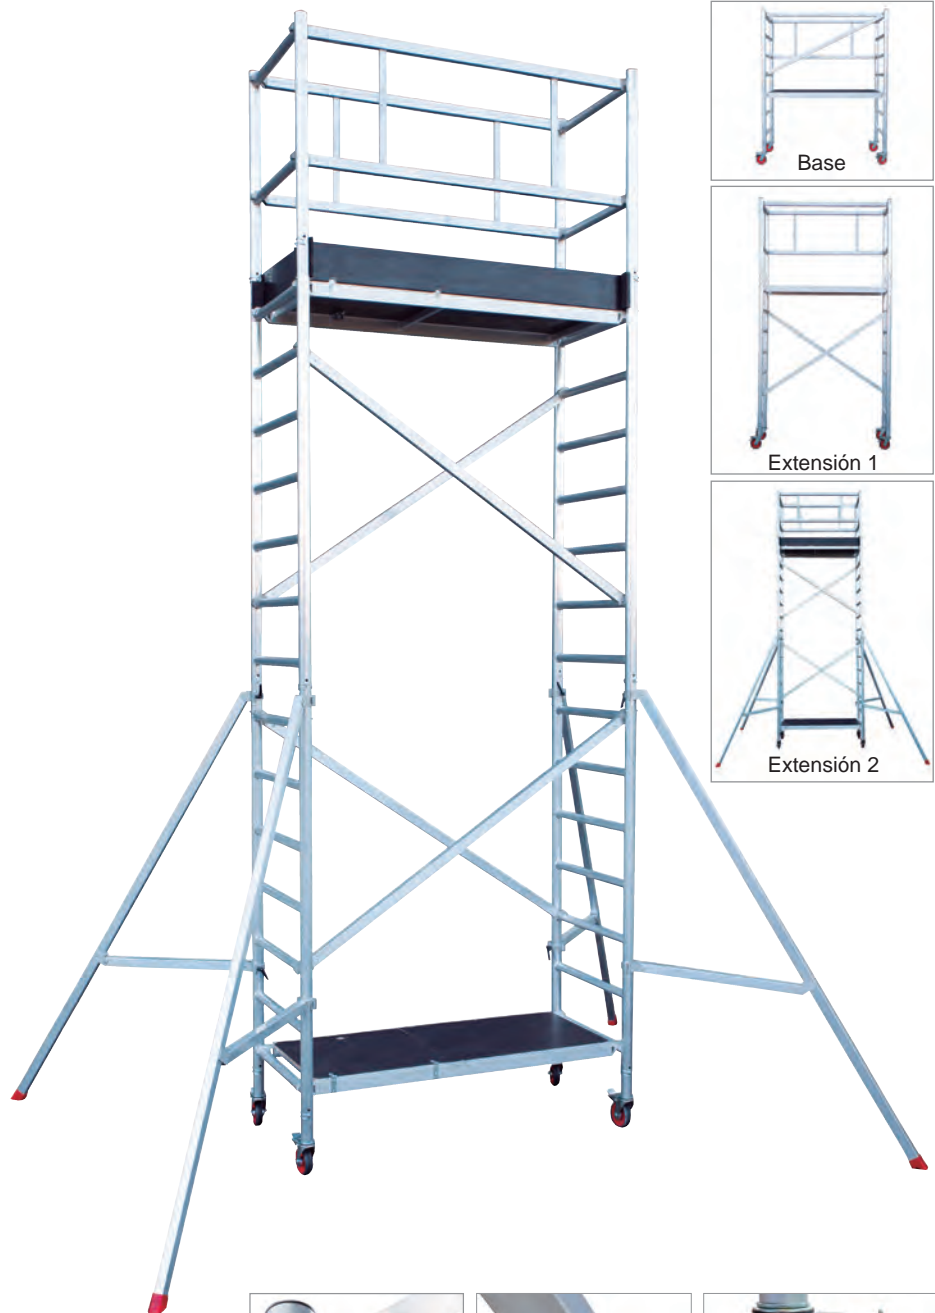

## Andamio profesional ProExpert

Andamio profesional que cumple con la norma EN HD1004.

Postes redondos ergonómicos anchos para máxima seguridad. Se puede utilizar en alturas de trabajo de 3 m, 3,90 m y 5,65 m en interiores y exteriores. Montaje y desmontaje rápido y sencillo. Cierre automático. Gran plataforma con zócalos. Ruedas autoblocantes con frenos. Escalera soldada antideslizante. Material: aluminio. Carga máxima: Max 2000N/m<sup>2</sup>.