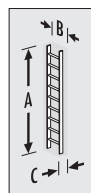

Escaleras especiales

Escalera escamoteable de aluminio

Peldaños planos. Gran ahorro de espacio. Con barandilla de seguridad y accesorios de instalación.