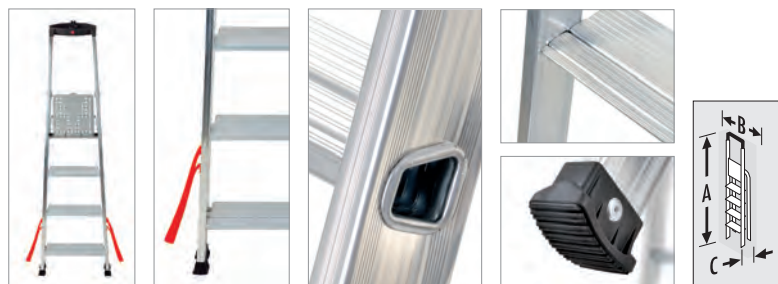

Escalera de tijera profesional Alu PRO

- Articulación de acero con estructura reforzada.
- Plataforma de 260x260 mm de aluminio fundido para una mayor resistencia.
- Peldaños de aluminio de 110 mm con ranuras antideslizantes.
- Pies anchos de goma estriados y remachados para un mayor agarre.
- Estructura reforzada en la parte posterior y cuerda anti-apertura para mayor seguridad.
- Bandeja con gancho para colgar el cubo y pinza para cable.
- Posibilidad de añadirle pasamanos en los modelos de 6-7-8 peldaños.
- Material: aluminio

Artículo	Precio €	Escalera	Peldaño cm	Plataforma cm	Peldaño mm	Peldaño mm	Peso Kg	A	cm B	C	Cod. barras 3700867...
8844-011	85,88	4	A=147 B=87	287	50x22	40x22	5,1	162	46	13	901461
8845-011	101,84	5	A=171 B=112	312	50x22	40x22	6,0	188	48	13	901478
8846-011	119,48	6	A=196 B=136	336	50x22	40x22	7,1	213	51	13	901485
8847-011	147,59	7	A=220 B=160	360	50x22	40x22	8,0	239	54	13	901492
8848-011*	193,21	8	A=244 B=184	384	50x22	40x22	9,3	265	56	13	901508

*Barandilla incluida