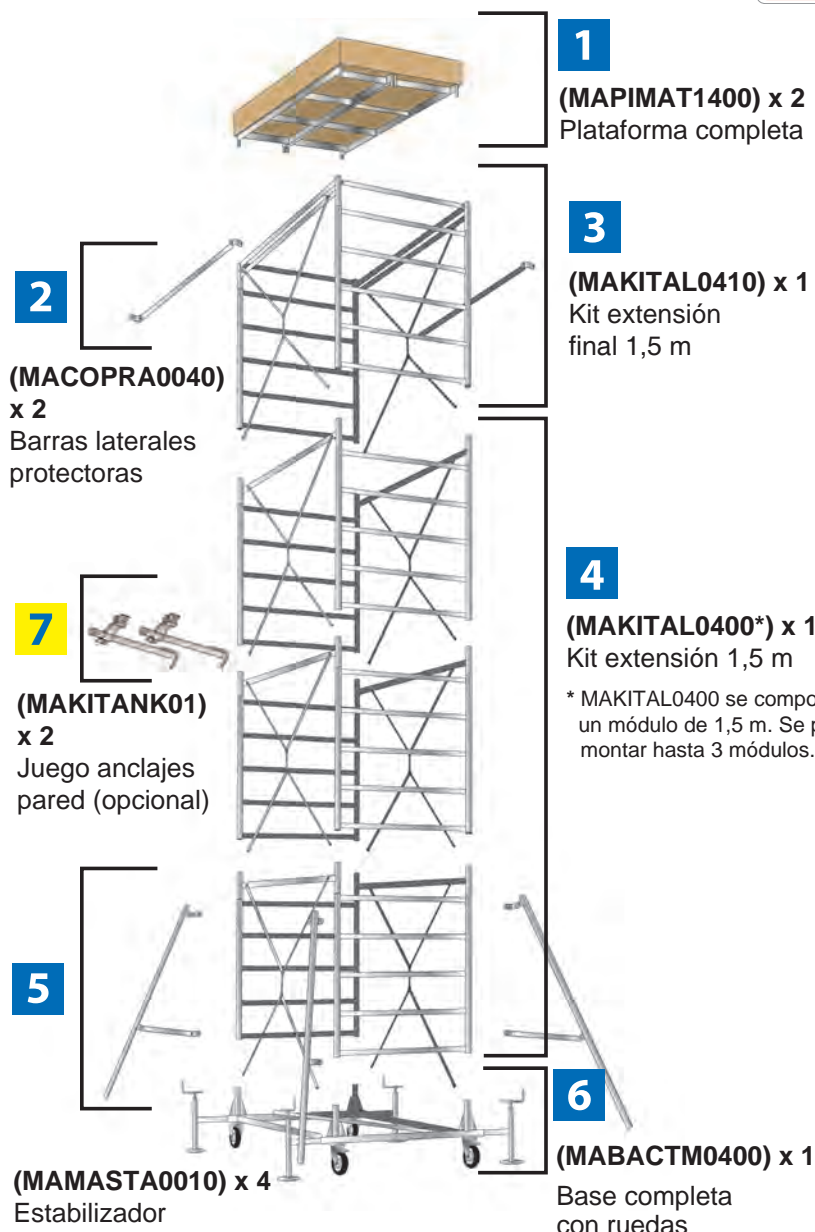

Normativa EN1004

La normativa EN1004 permite montar el andamio tanto en interior como en exterior siempre y cuando la altura de trabajo no supere los 9 m. A partir de los 9 m, sólo en interior. El anclaje a la pared es recomendado pero no obligatorio por normativa.