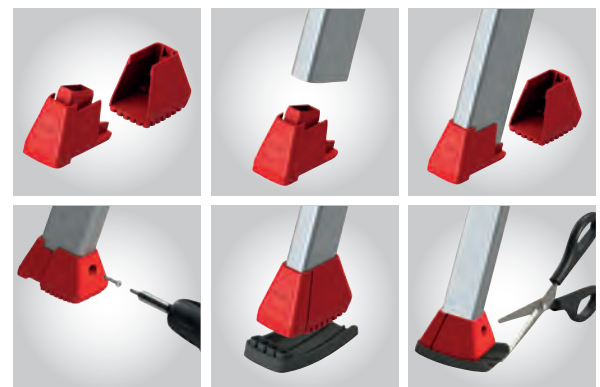

Tacos antideslizantes universales

Kit de 4 tacos universales para escaleras domésticas.
Para todas las escaleras domésticas con sección desde 30x20 hasta 45x20 mm.
Incluye 4 tornillos para fijación y suela antideslizante.

Artículo	Precio €	Cod. barras 3700867...
9920-101	17,68	902826