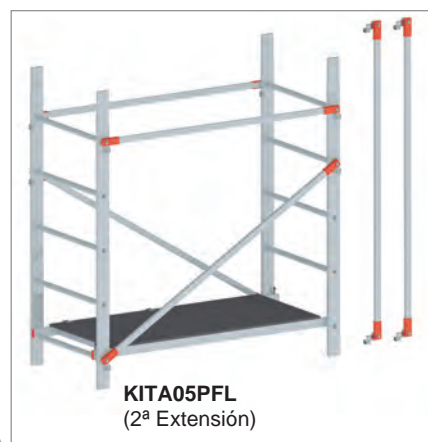

Andamio profesional TA-FL

Plataforma de trabajo de madera Eurodeck, superficie antideslizante, resistente a la intemperie con barandilla de seguridad y trampilla. Estabilizadores con sistema de bloqueo rápido. Ruedas con freno total. Material: aluminio.