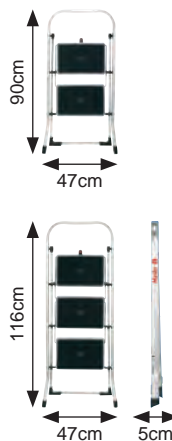

Mini escalera K20

Peldaños grandes de acero con esterillas negras antideslizantes. Largueros de tubo de acero cuadrado para un agarre fácil y mayor seguridad. Bloqueo de seguridad de las juntas. Tacos estriados con superficie total de apoyo. Plegada ocupa sólo 5 cm de ancho. Resiste hasta 150 kg de carga.