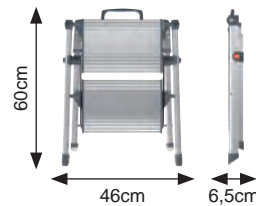

EN 14183

Artículo	Precio €		 cm	 cm	 Kg	Cod. barras 4007126...
4310-100	61,80	2x3	45	220	3,6	043108