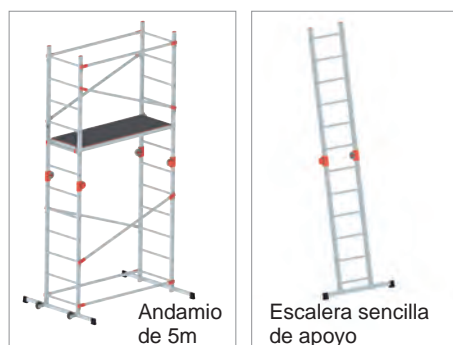

Andamio doméstico combinado Fast & Lock 200

- Sistema de bloqueo patentado, muy fácil y rápido de bloquear gracias a la maneta de giro rápido.
- La bisagra central permite al usuario utilizar el andamio también como escalera doble, escalera de apoyo o plataforma de trabajo. Cerrado, es muy compacto.
- Plataforma de madera Eurodeck soportada por una estructura de aluminio. Ajuste perfecto al peldaño. Dimensiones de la trampilla: 61x46 cm.
- Las ruedas giran a 2 mm del suelo para mover fácilmente el andamio.
- Barras estabilizadoras.
- 8 varillas (perfil de 34x22 mm) 2 para proteger al usuario.
- Carga máxima: 150 kg.
- De acuerdo con D.Lgs. 81/08.

ANDAMIO COMBINADO 5x1

EN
131-4

D-Lgs
81/08

150 kg

Artículo	Precio €	cm	cm	A	B	C	cm	cm	mm	Kg	Cod. barras 8013186...
FA200FL	478,16	308	199	308	170	120	135,7 x 50 x 0,9	399	60x22	32,40	212046

- WITTE
- ATM
- OLFA
- NWS
- BODENGRIP
- JOKARI
- TURNUS
- PAFFRATH
- KANCA
- HALDER
- PICARD
- ATM
- Pica
- T/COM
- GEB
- ATM MB
- ROUGHNECK
- OMAT
- FISCO
- SOLA
- VOGEL
- ATM
- RUKO
- Guiliet
- LEJA tools
- osborn
- DRONCO
- INTERFLEX
- Coliflex
- ATM
- faio
- Hailo
- GIERRE
- ceagle
- Collomix
- UMETA
- ST
- UNIKO
- COBBIN
- SCANGRIP
- ATM
- Ulti-Mate
- TDX
- ORAPI
- CleanGel
- CAMP
- idre easy