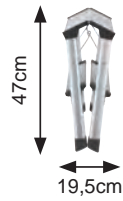

Taburete L90 Stepke

Práctico taburete plegable. Peldaños de aluminio anchos y profundos con ranuras antideslizantes. Tacos estriados antideslizantes. Plegable de forma compacta. Resiste hasta 150 kg de carga.

EN 14183

Artículo	Precio €		 cm	 cm	 Kg	Cod. barras 4007126...
4442-701	43,86	2x2	46	215	1,9	002464
4443-701	59,14	2x3	66	235	2,8	002471

Taburete Mini Comfort

Fácil de guardar: plegado sólo mide 6,5 cm de ancho. Dos peldaños grandes de aluminio con ranuras antideslizantes para un óptimo confort al estar de pie. Asa con función desbloqueante integrada. Pies con tacos soft-grip para una óptima estabilidad y seguridad antideslizante en diferentes superficies, p. ej. parquet, moquetas y baldosas. Resiste hasta 150 kg de carga.